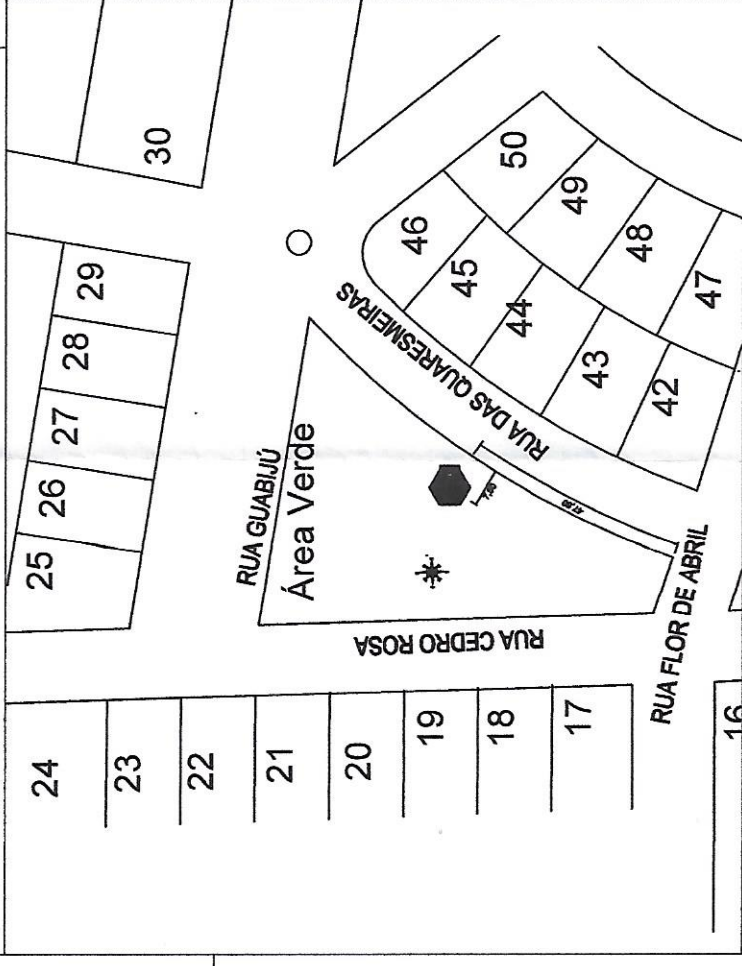

Planta Baixa - Quiosque

Área: 36,83m²
Esc: 1/75

Planta Cobertura

Esc: 1/75

Vista Lateral

Esc: 1/75

Vista Frontal

Esc: 1/75

Planta de Localização

Esc: 1/750

Planta de Situação

Esc: 1/1500

Obra: Quiosque da Praça do Loteamento Residencial Vila Floresta
Local: Rua Cedro Rosa, S/N

PROJETO ARQUITETÔNICO

Proprietário (e): *Douglas Martin*
RESPONSÁVEL TÉCNICO: *Douglas Martin*
CREA: RS 13.124
PREFEITURA MUNICIPAL DE BARÃO DE COTEGIPE
Desenho: Adair
Data: Novembro/2022
Escala: Indicada
Prancha: 01/02