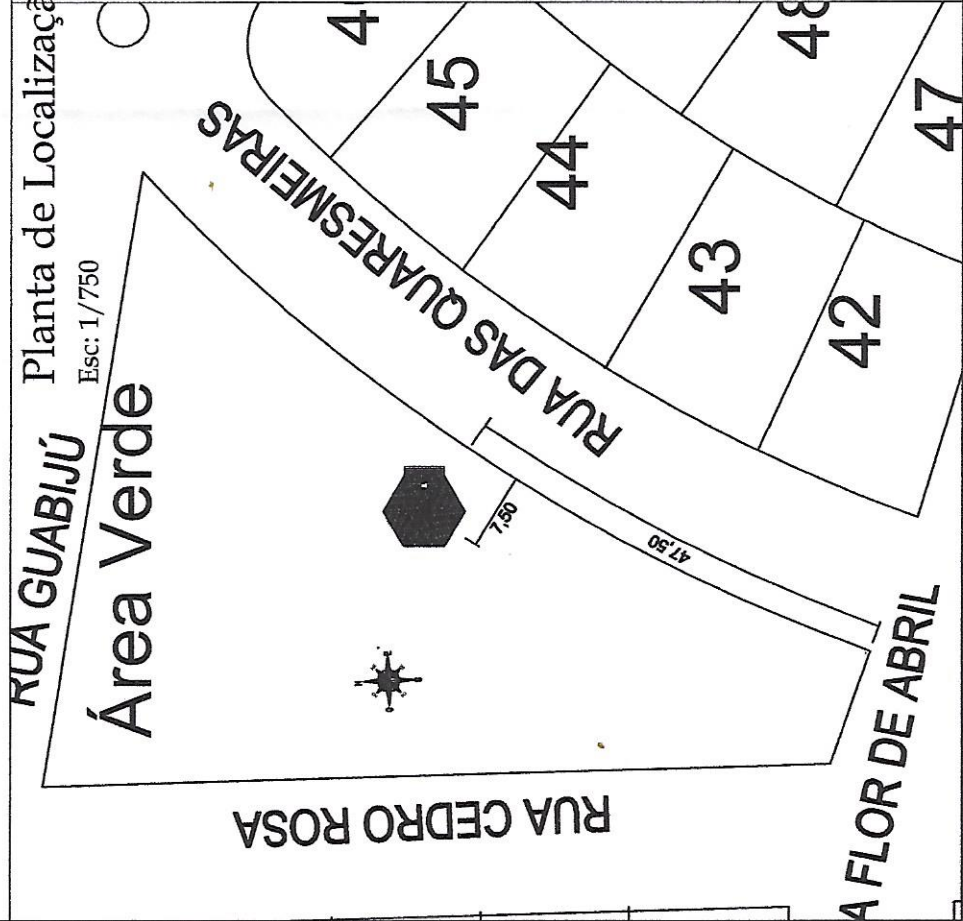

Planta Baixa - Quiosque

Área: 36,83m²
Esc: 1/75

Planta Cobertura

Esc: 1/75

Vista Lateral

Esc: 1/75

Vista Frontal

Esc: 1/75

Planta de Localização

Esc: 1/750

Planta de Situação

Esc: 1/1500

Obra: Quiosque da Praça do Loteamento Residencial Vila Floresta
Local: Rua Cedro Rosa, S/N

PROJETO ARQUITETÔNICO

Proprietário (e): *Douglas Martin*
RESPONSÁVEL TÉCNICO: *Douglas Martin*
CREA: RS 13.124
PREFEITURA MUNICIPAL DE BARÃO DE COTEGIPE
Desenho: Adair
Data: Novembro/2022
Escala: Indicada
Prancha: 01/02