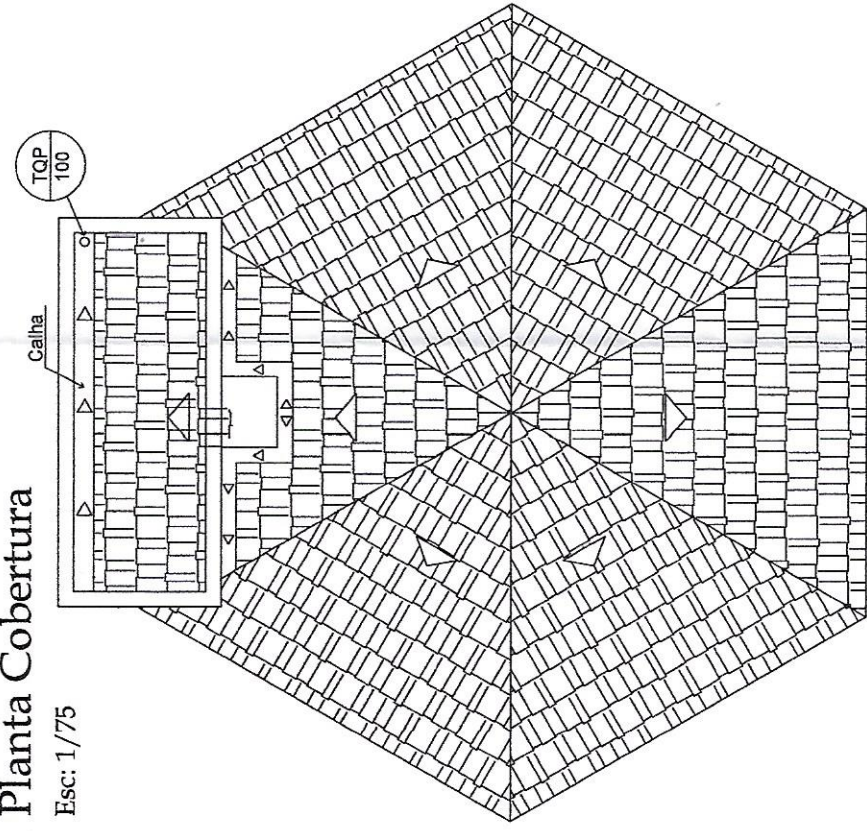

Planta Baixa - Quiosque

Área: 36,83m²
Esc: 1/75

Planta Cobertura

Esc: 1/75

Vista Lateral

Esc: 1/75

Vista Frontal

Esc: 1/75

Planta de Localização

Esc: 1/750

Planta de Situação

Esc: 1/1500

Obra: Quiosque da Praça do Loteamento Residencial Vila Floresta
Local: Rua Cedro Rosa, S/N

PROJETO ARQUITETÔNICO

Proprietário (e): *Douglas Martin*
RESPONSÁVEL TÉCNICO: *Douglas Martin*
CREA: RS 13.124
PREFEITURA MUNICIPAL DE BARÃO DE COTEGIPE
Desenho: Adair
Data: Novembro/2022
Escala: Indicada
Prancha: 01/02