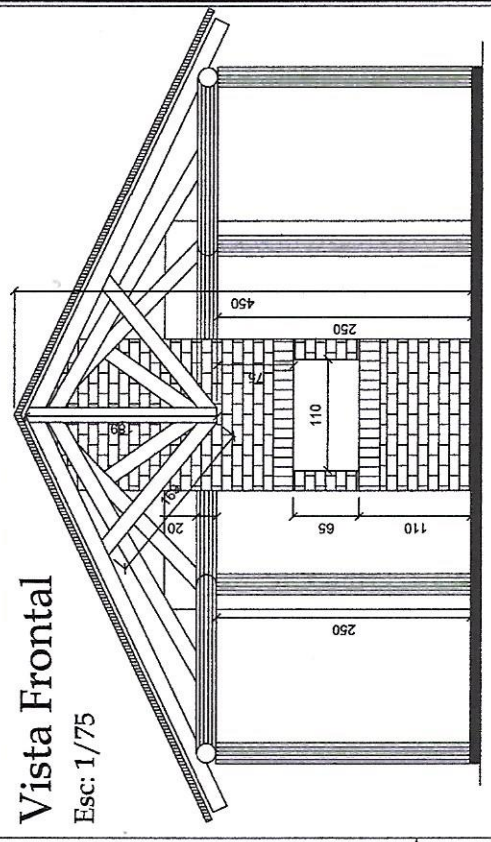

Planta Baixa - Quiosque

Área: 36,83m²
Esc: 1/75

Planta Cobertura

Esc: 1/75

Vista Lateral

Esc: 1/75

Vista Frontal

Esc: 1/75

Planta de Localização

Esc: 1/750

Planta de Situação

Esc: 1/1500

Obra: Quiosque da Praça do Loteamento Residencial Vila Floresta
Local: Rua Cedro Rosa, S/N

PROJETO ARQUITETÔNICO

Proprietário (e): *Douglas Martin*
RESPONSÁVEL TÉCNICO: *Douglas Martin*
CREA: RS 13.124
PREFEITURA MUNICIPAL DE BARÃO DE COTEGIPE
Desenho: Adair
Data: Novembro/2022
Escala: Indicada
Prancha: 01/02