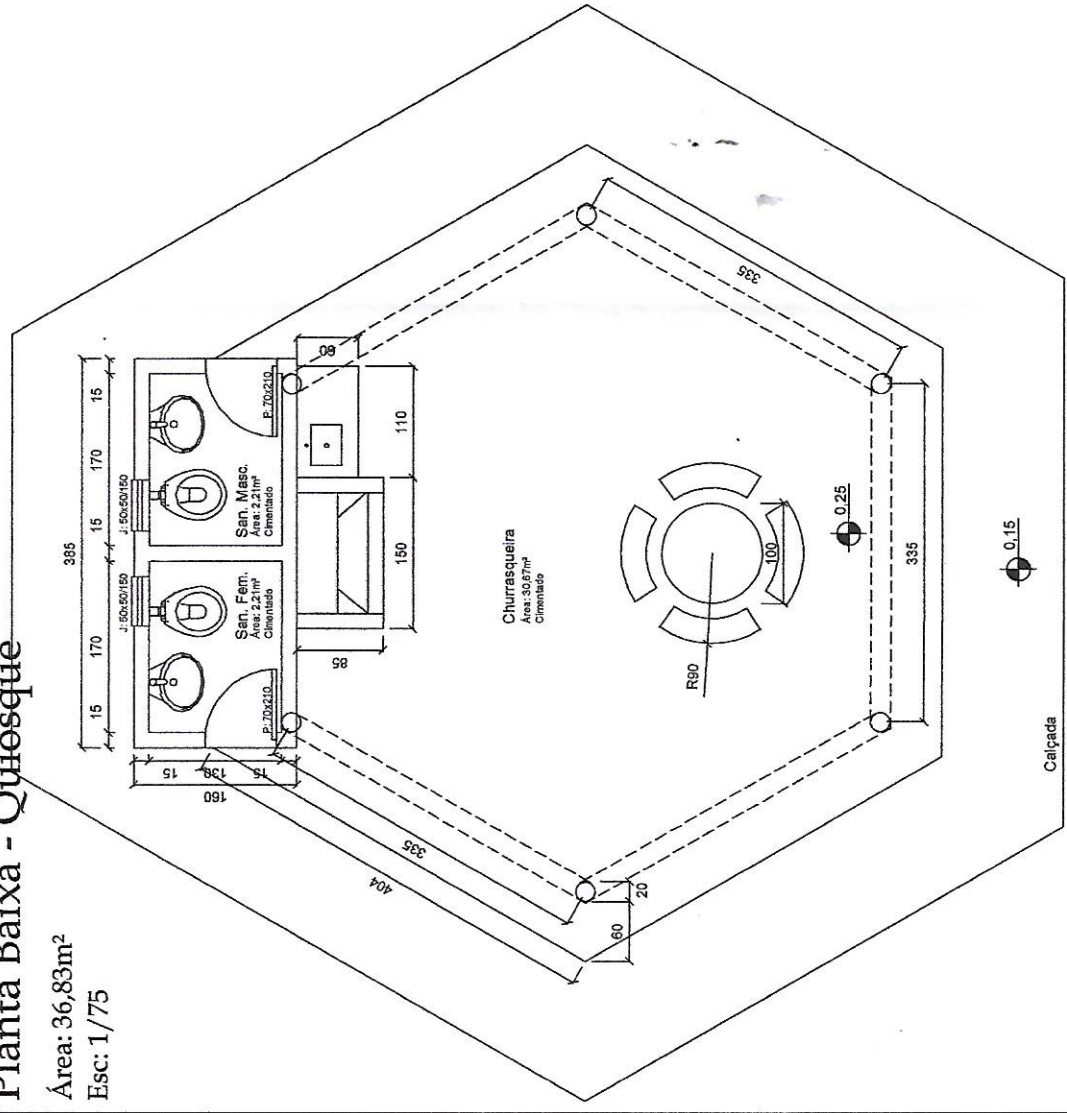

Planta Baixa - Quiosque

Área: 36,83m²
Esc: 1/75

Planta Cobertura

Esc: 1/75

Vista Lateral

Esc: 1/75

Vista Frontal

Esc: 1/75

Planta de Localização

Esc: 1/750

Planta de Situação

Esc: 1/1500

Obra: Quiosque da Praça do Loteamento Residencial Vila Floresta
Local: Rua Cedro Rosa, S/N

PROJETO ARQUITETÔNICO

Proprietário (e): *Douglas Martin*
RESPONSÁVEL TÉCNICO: *Douglas Martin*
CREA: RS 13.124
PREFEITURA MUNICIPAL DE BARÃO DE COTEGIPE
Desenho: Adair
Data: Novembro/2022
Escala: Indicada
Prancha: 01/02