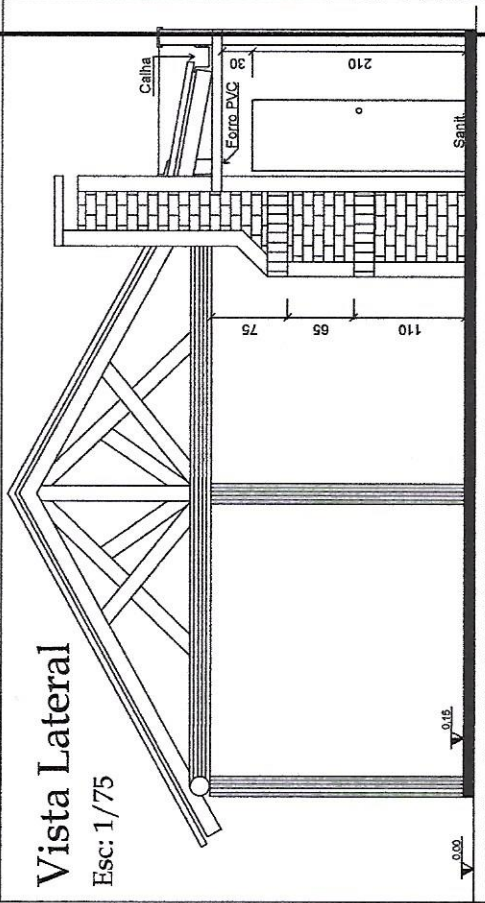

Planta Baixa - Quiosque

Área: 36,83m²
Esc: 1/75

Planta Cobertura

Esc: 1/75

Vista Lateral

Esc: 1/75

Vista Frontal

Esc: 1/75

Planta de Localização

Esc: 1/750

Planta de Situação

Esc: 1/1500

Obra: Quiosque da Praça do Loteamento Residencial Vila Floresta
Local: Rua Cedro Rosa, S/N

PROJETO ARQUITETÔNICO

Proprietário (e): *Douglas Martin*
RESPONSÁVEL TÉCNICO: *Douglas Martin*
CREA: RS 13.124
PREFEITURA MUNICIPAL DE BARÃO DE COTEGIPE
Desenho: Adair
Data: Novembro/2022
Escala: Indicada
Prancha: 01/02